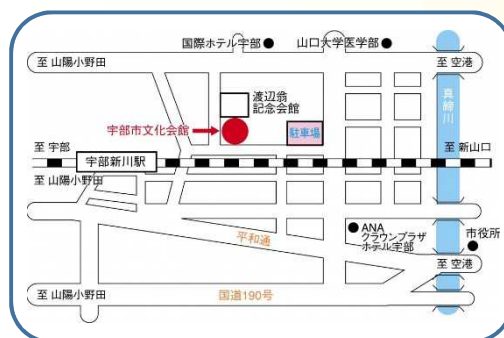

## 宇部市文化会館

〒755-0041

宇部市朝日町8番1号

宇部新川駅[出口]から徒歩約3分

※駐車スペースが限られておりますので、公共交通機関の利用やお車を乗り合わせてご来場ください。

内容

[ステージイベント] 日本舞踊・民謡・コーラス etc.

[活動・作品展示ブース] 写真・絵画・書・絵手紙・手芸 etc.