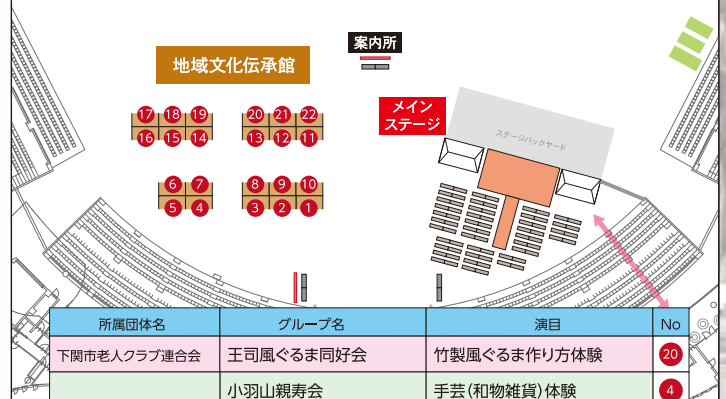

出演団体一覧

10月17日(土)

第1部 10:20~

No.	市町	出演団体名	内容
1	宇部市	際波混声合唱団	混声コーラス
2	防府市	防府詩吟連合会	あゝ吉田松陰
3	岩国市	由宇町 フォークダンスクラブ	フォークダンス
4	山口市	小郡トリックくらぶ	大道芸
5	下松市	東陽クラブ 東舞会	日本舞踊(花柳流)
6	山口市	フラダンスラブリーフラ	フラダンス
7	美祿市	すみれコーラス	コーラス
8	長門市	河原寿会・棚田数え唄	創作 棚田数え唄

終了 12:35(30分休憩)

第2部 13:05~

9	山口市	琴凌流大正琴	大正琴
10	島根県	アカペラーズ	コーラス
11	下関市	阿川恵比寿舞保存会	恵比寿舞
12	山陽小野田市	埴生民踊愛好会	民踊
13	美祿市	ストレッチ♥♡みね	健康体操
14	山口市	老連リフォームクラブ	[和を楽しむ]ファッションショー
15	山口市	山口わか鮎会	民踊
16	萩市	さくら会銭太鼓 明木教室	銭太鼓

終了 15:10

10月18日(日)

第1部 10:20~

No.	市町	出演団体名	内容
1	山口市	扇寿会	日本舞踊
2	和木町	ひまわり	えちごや踊りの唄
3	周南市	大徳山太鼓「回天」保存会	太鼓演奏
4	防府市	小俣八幡宮「笑い講」講中	防府市無形民俗文化財 笑い講
5	岩国市	高森チンドン隊	チンドンパフォーマンス
6	山口市	阿東老人クラブ銭太鼓同好会	祝節し
7	周防大島町	コール橘	コーラス
8	長門市	楊貴妃の里・油谷ダンスを楽しむ会	ダンス演技
9	山口県	YOB(ヤマグチ・オールド・ビューティー)	恋するフォーチュンクッキー(YOB版)ダンス

終了 12:45

10月19日(月)

第1部 10:20~

No.	市町	出演団体名	内容
1	山口市	京枝会	舞踊 祝い舞
2	下松市	すみれフォークダンス	フォークダンス
3	防府市	防長民謡会	山口県民謡
4	山口市	阿知須老人クラブコーラス野ばら	コーラス
5	萩市	寿扇会	日本舞踊
6	山口市	大内レクレーションダンス同好会	スカイツリー音頭、大内のお殿様
7	周防大島町	大正琴教室	大正琴演奏

終了 12:15(30分休憩)

第2部 12:45~

8	光市	島田人形浄瑠璃芝居保存会	伊賀越道中双六 沼津の段
9	山口市	小郡フラダンスクラブ	踊り(フラダンス)
10	防府市	西中国吟詠会	構成吟 長州に生きた人の詩
11	岩国市	サロンコーラスクラブ	コーラス
12	下関市	下関老人大学受講生友の会	歌謡舞踊、民謡舞踊
13	山口市	阿東フォークダンス同好会	青い山脈
14	防府市	中関塩浜唄の会	塩浜太鼓

終了 14:35

出展団体一覧

所属団体名	グループ名	演目	No.
下関市老人クラブ連合会	王司風ぐるま同好会	竹製風ぐるま作り体験	20
宇部市老人クラブ連合会	小羽山親寿会	手芸(和物雑貨)体験	4
	小羽山校区連合親寿会「いっしょう会」	ボトルシップの展示	9
	小羽山親寿会絵手紙同好会	絵手紙等作品の展示・体験	18
	小羽山アトリエ藤	手芸、和の小物(鍋しき)体験	16
	つばさ手紡ぎの会	機織体験、糸つむぎ体験	2
山口市老人クラブ連合会 阿知須支部	工房「布う染」	古布作品の展示	21
	きらら阿知須よーざクラブ	よーざの展示	1
	きらら竹とんぼの会	竹とんぼの展示・体験	15
山口県中央商工会 阿知須支所	きらら阿知須フォトクラブ	写真の展示	17
	ひなもん教室	ひなもんの展示・体験	10
萩市老人クラブ連合会 萩支部	見島コース(佩)	見島コース(佩)の展示	13
防府市老人クラブ連合会 右田支部	右田伝承会(女性部)	折り紙細工、置物の展示・体験	3
下松市老人クラブ連合会	下松市老人クラブ連合会	写真、竹細工、しめ縄の展示	12
下松市老人クラブ連合会 南花岡支部	花岡友愛クラブ	大しめ縄作り実演・体験	11
岩国市老人クラブ連合会 岩国支部	岩国市老人クラブ連合会 岩国支部	工芸細工の展示	19
光市老人クラブ連合会	光市老人クラブ連合会	鉄細工、船箆等の展示	14
柳井織の会	柳井織の会	柳井織の展示、機織り体験	22
美祿市老人クラブ連合会	綾木竹細工教室	竹細工の展示・体験	8
周南市老人クラブ連合会 徳山支部	須金和紙振興協議会	和紙絵の展示	7
山口県社会福祉協議会	おいでませ!シニア隊	生涯現役社会づくりの実現に向けた啓発	5